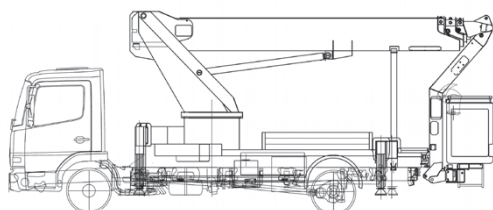

Nacelle sur porteur PL de 28 mètres

NACEL+

Caractéristiques techniques :

Hauteur de travail : **28,00 m**
 Hauteur de plate-forme : **26,00 m**
 Déport maxi : **20,00 m**
 Permis : **C**
 CACES : **1B**

Dimensions de transport :

Longueur : **6,95 m**
 Largeur : **2,54 m**
 Hauteur : **3,30 m**
 Poids : **7,49 t**
 Largeur de stabilisation : **4,70 m / 2,50 m**

Dimensions du panier :

Longueur : **1,60 m**
 Largeur : **0,80 m**
 Capacité dans le panier : **300 kg**
 (Données Bison).